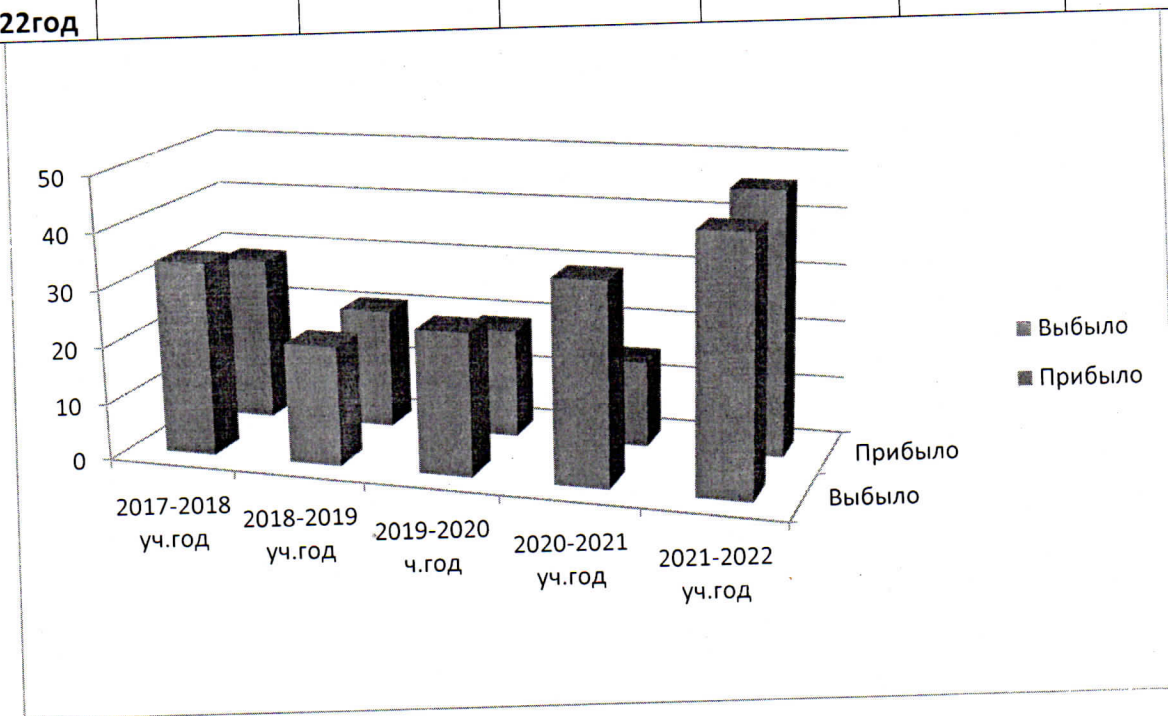

Сравнительный анализ по движению учащихся НСШ №90 Ленинского района города Бишкек 2017-2018,2018-2019,2019-2020,2020-2021,2021-2022 учебные годы

Годы	Количество учащихся на начало учебного года	Количество выбывших учащихся	Количество прибывших учащихся	Количество учащихся на конец года	За лето	
					выбыло учащихся	прибыло учащихся
2017-2018год	356	34	29	351	16	19
2018-2019год	355	21	21	355	23	17
2019-2020год	385	25	19	379	15	12
2020-2021год	367	25	15	357	20	4
2021-2022год	357	44	46	359	15	14

НСШ №90 Ленинского района построена 2009 году. Расчитано на 192 учащихся. 2021-2022 учебном году в нашу школу прибыло больше учащихся,выбыло тоже больше учащихся,это связано с внутренней миграцией,которое связано с экономическим положением в стране.